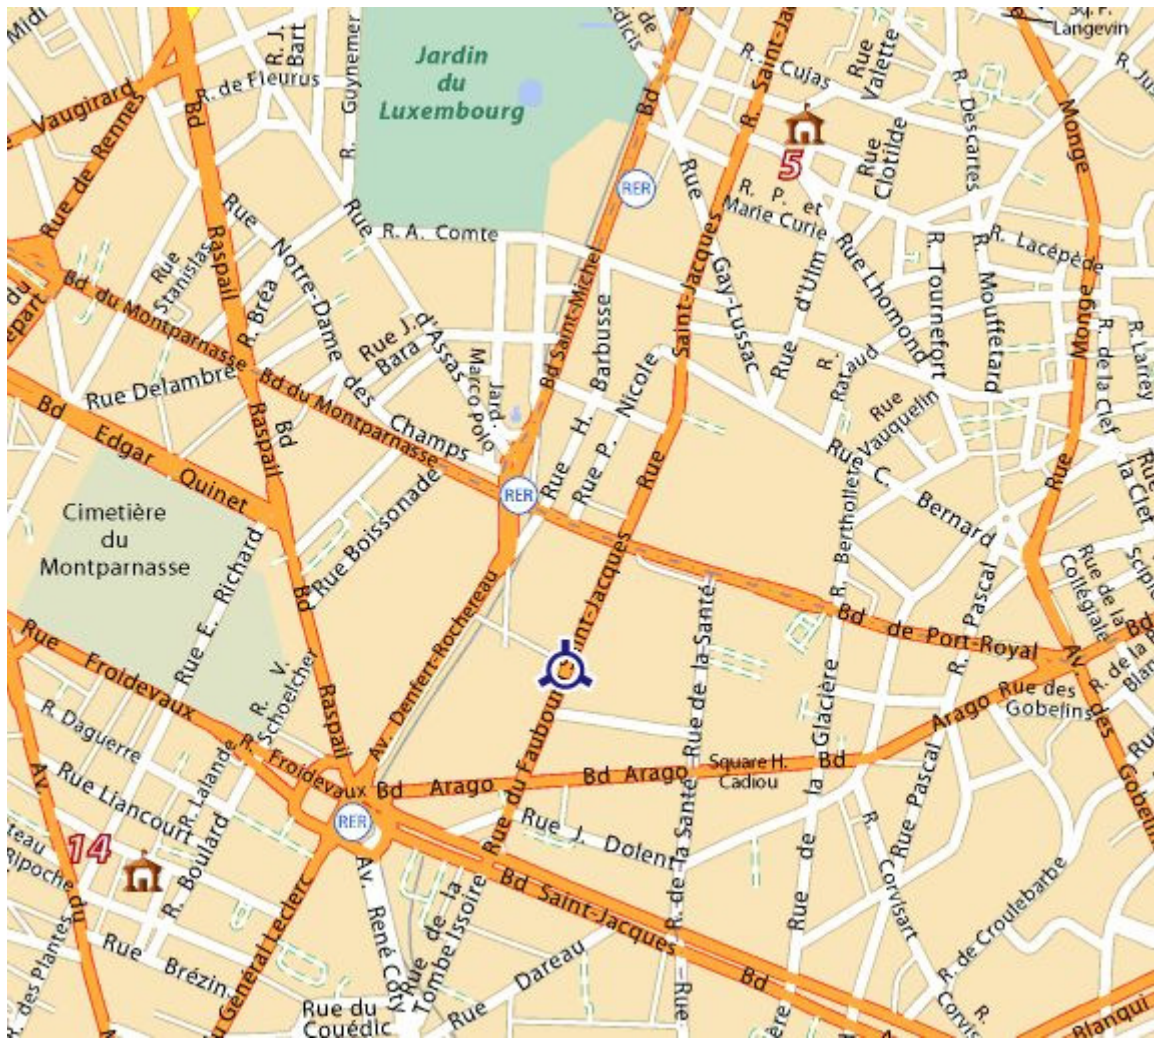

Plans de la Faculté de Médecine Cochin Port-Royal 24 rue Faubourg Saint-Jacques 75014 Paris

Accès à partir des principales gares parisiennes

A partir de la gare du Nord ou de l'Est (RER B)
Arrêt Port Royal

A partir de la gare Montparnasse, d'Austerlitz ou de Lyon (bus 91)
Arrêt Port Royal - Saint Jacques