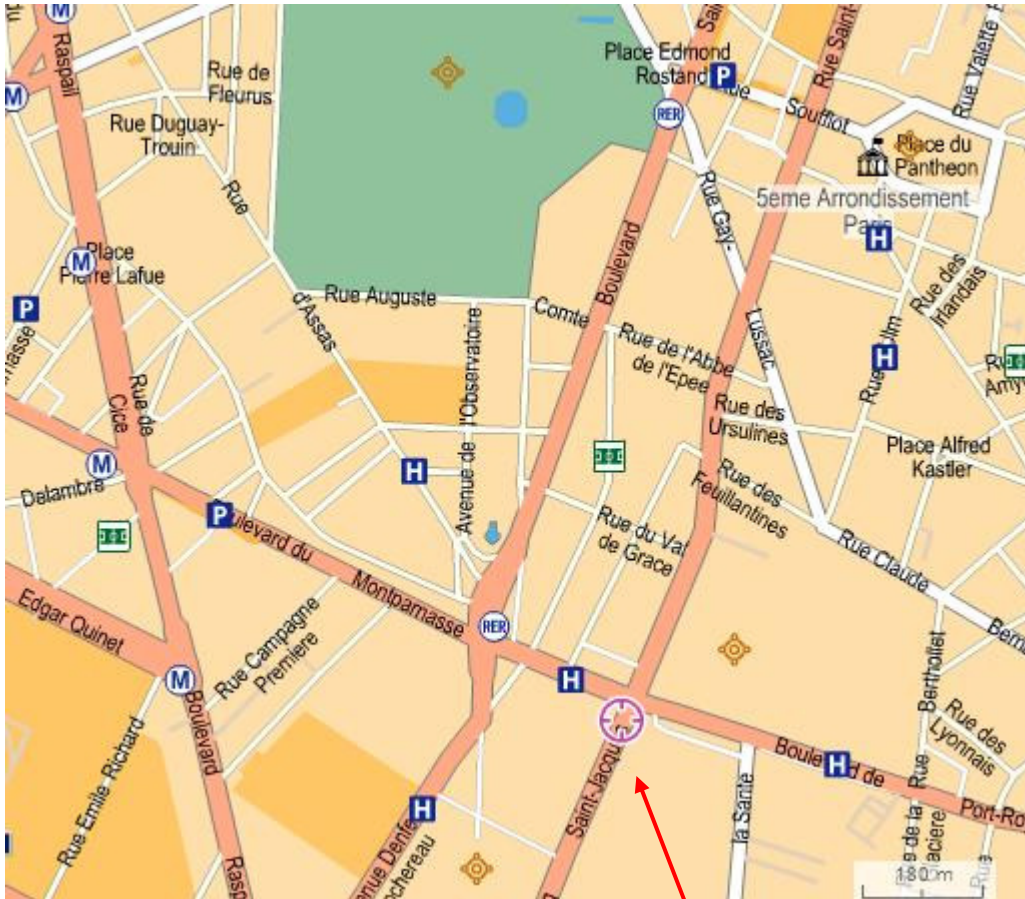

Plans de la Faculté de Médecine Cochin Port-Royal 24 rue Faubourg Saint-Jacques 75014 Paris

Accès à partir des principales gares parisiennes

A partir de la gare du Nord ou de l'Est (RER B)
Arrêt Port Royal

A partir de la gare Montparnasse, d'Austerlitz ou de Lyon (bus 91)
Arrêt Port Royal - Saint Jacques